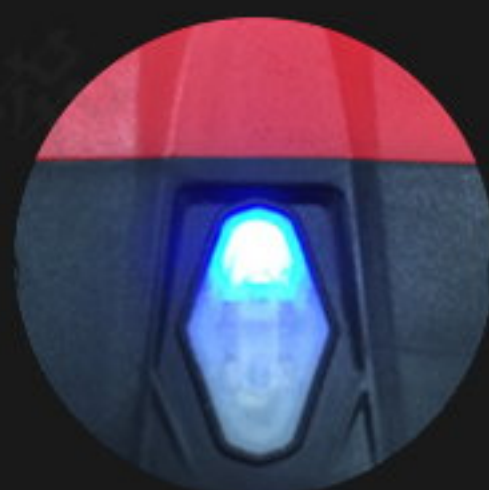

# 感應式帽夾燈

雙光源 | 智能感應 | IPX4防水等級

揮手感應

亮

COB泛光+LED聚光組合

泛光聚光兼備一體式頭燈

強弱光可調

LED  
遠光燈

強弱光可調

COB  
近光燈

智

一般開關+感應開關

雙開關 雙光源 智能設計

### 1. 一般開關

按下開關依次為：強光-弱光-關閉

· 強光模式

· 弱光模式

· 關閉

### 2. 感應燈開關

1. 按感應開關，約三秒  
指示燈藍色亮起  
即開啟智能感應模式

2. 在感應器前方  
15cm內揮手  
即可開啟燈光

3. 再次揮手即可關閉燈光

久

快速充電

內建可充電電池

充電1小時可持續點亮6-24小時