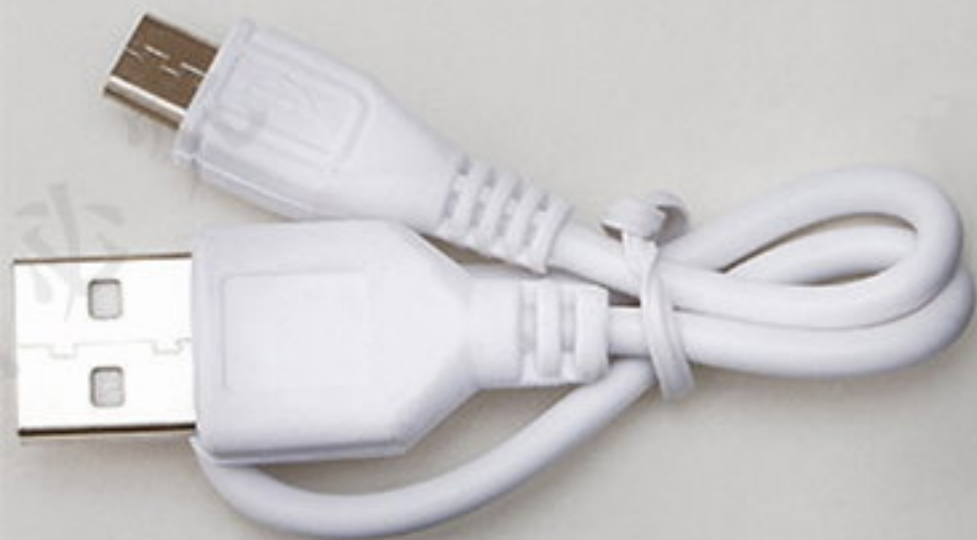

### 2. 感應燈開關

1. 按感應開關，約三秒  
指示燈藍色亮起  
即開啟智能感應模式

2. 在感應器前方  
15cm內揮手  
即可開啟燈光

3. 再次揮手即可關閉燈光

久

快速充電

內建可充電電池

充電1小時可持續點亮6-24小時